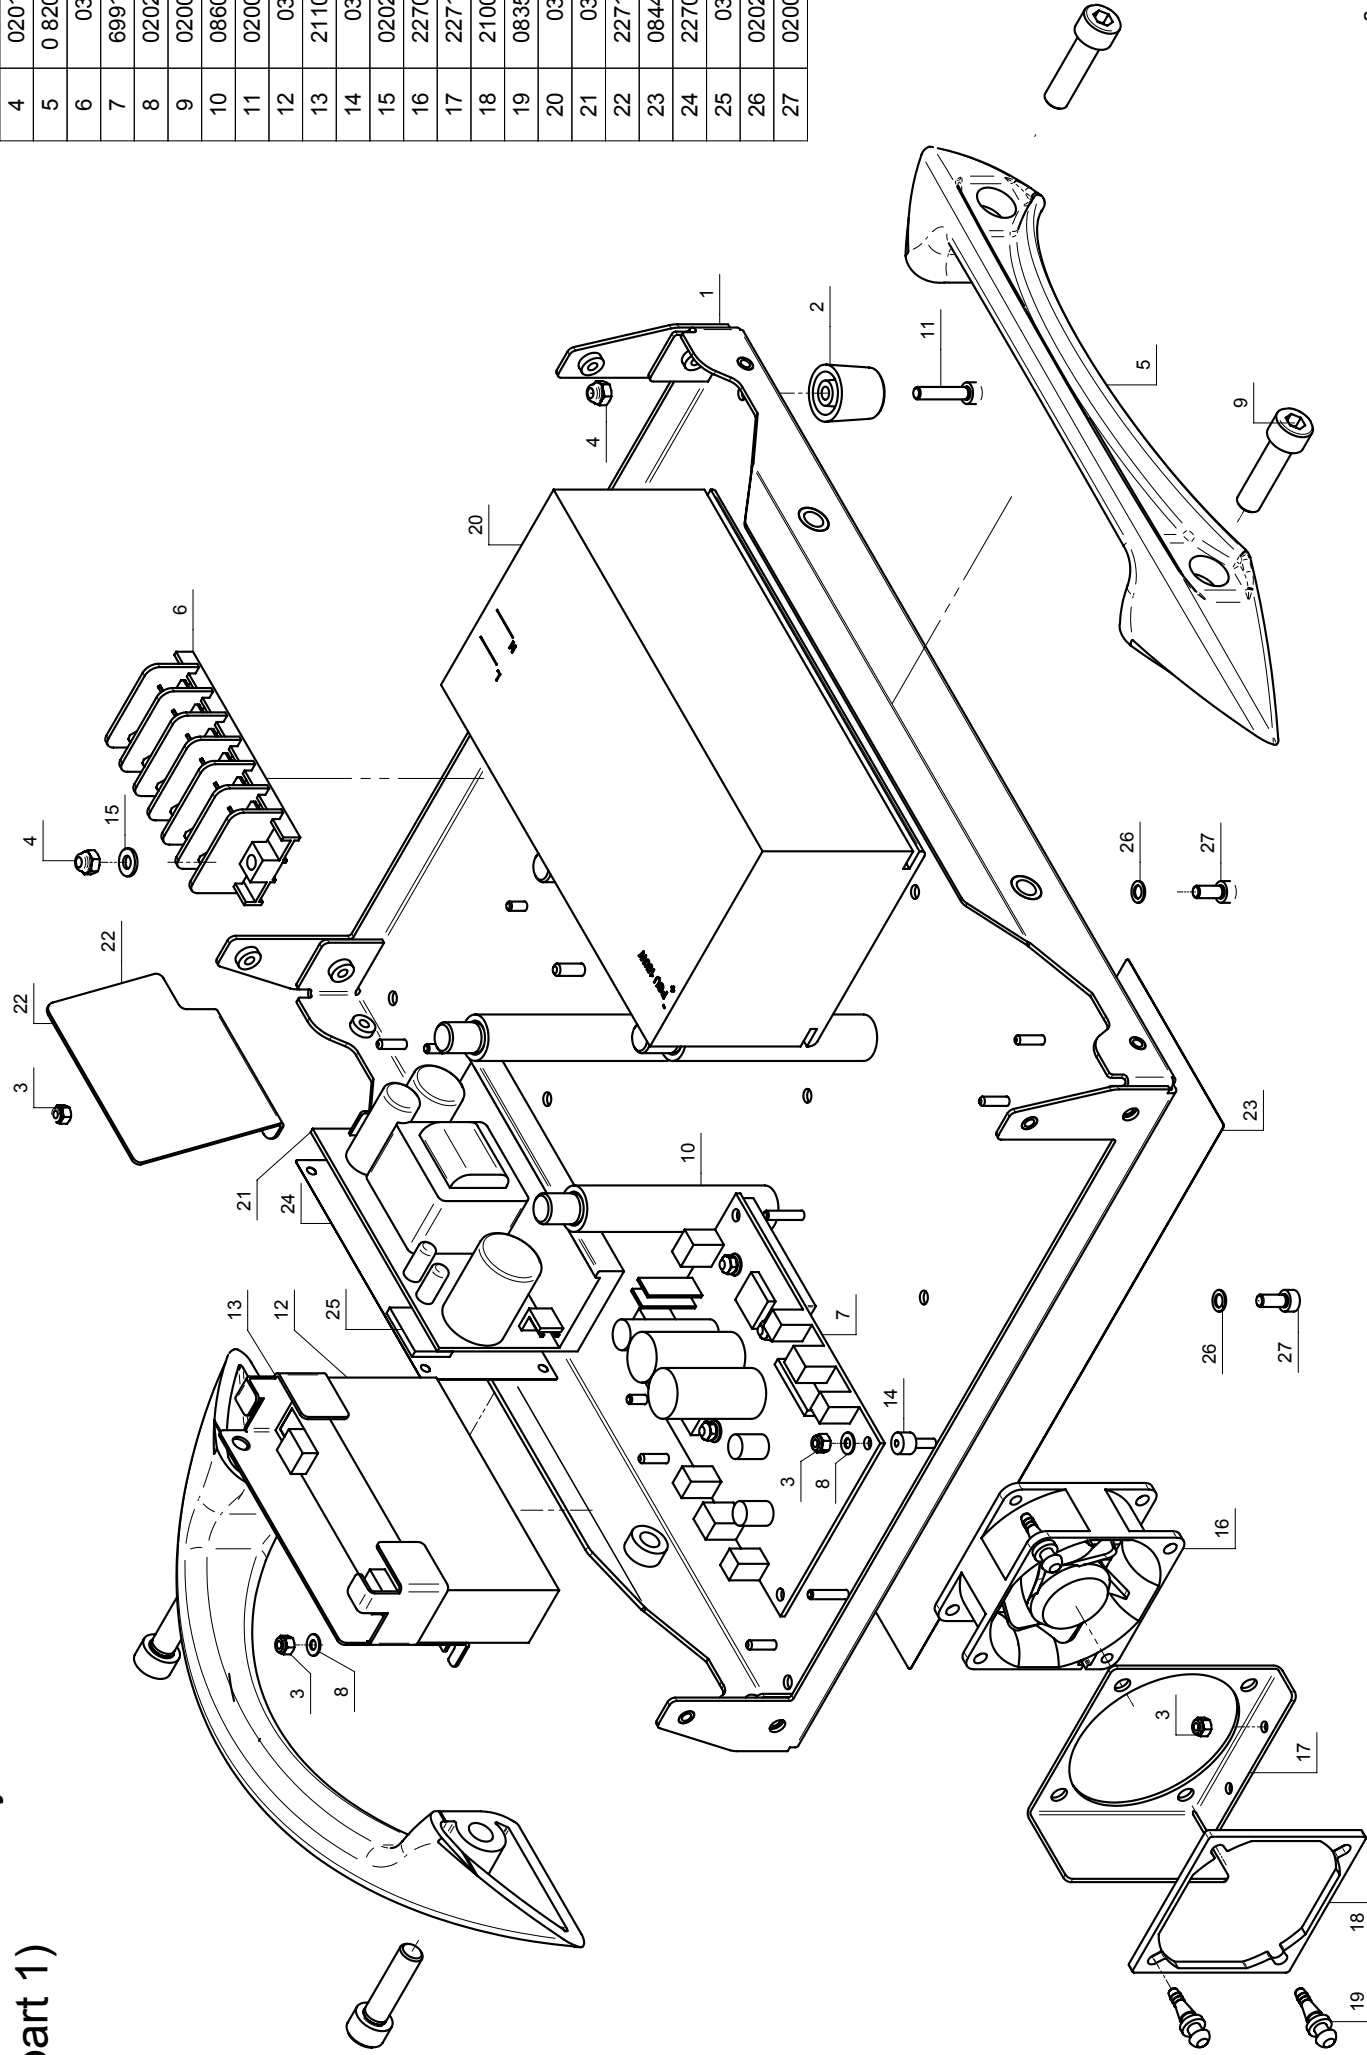

SPARE PARTS

Rev. 0 – 06/08 - Preliminary

INDEX

Case	2
Base assembly (part 1).....	3
Base assembly (part 2)	4
Control panel assembly	5
Connections panel assembly.....	6
Yoke assembly	7
Head assembly	8
Lamp/ reflector assembly	9
Colours/ Strobe assembly.....	10
Colour mixing assembly.....	11
Dimmer/ frost assembly.....	12

ALPHA BEAM 300

Case

N.	Part Number	N.	Part Number	N.	Part Number
1	227 090/001	9	082076/002	17	227016/801
2	227017/801	10	020031/016	18	227095/801
3	227095/802	11	231035/801	19	227009/801
4	082073/001	12	084419/004	20	227075/801
5	084418/001	13	227018/801	21	227006/804
6	020440/001	14	020004/026	22	020442/001
7	020441/001	15	105129/001	23	020101/001
8	020004/025	16	082076/001	24	020412/001
				25	020413/001
				26	020418/002
				27	183060/002
				28	105041/003
				29	084422/001

ALPHA BEAM 300

Base assembly

(part 1)

N.	Part Number
1	227074/801
2	021208
3	020101/001
4	020101/002
5	0 820 69/001
6	030120
7	699152/807
8	020210/005
9	020008/011
10	086004/001
11	020002/058
12	031745
13	211081/001
14	030004
15	020210/007
16	227059/001
17	227101/001
18	210039/001
19	083503/001
20	031869
21	030990
22	227102/001
23	084414/004
24	227060/001
25	030622
26	020201/003
27	020002/009

N.	Part Number
19	021037
20	086003/002
21	082077/001
22	031221
23	020201/003
24	020210/007
25	020002/057
26	020002/067
27	227055/002
28	031947
29	699146
30	020201/002
31	020210/005
32	020031/008
33	020016/002
34	020114/001
35	227055/001
36	020201/009
37	020002/015
38	020101/002
39	083818/002
40	227063/001
41	083817/002
42	227084/001
43	211065/001
44	227121/001
45	081471/001
46	020525
47	081261/801
48	081267/801
49	081606/003
50	183049/001
51	020003/001
52	086004/001
53	020201/006
54	020106/008
55	227097/001
56	650076/001