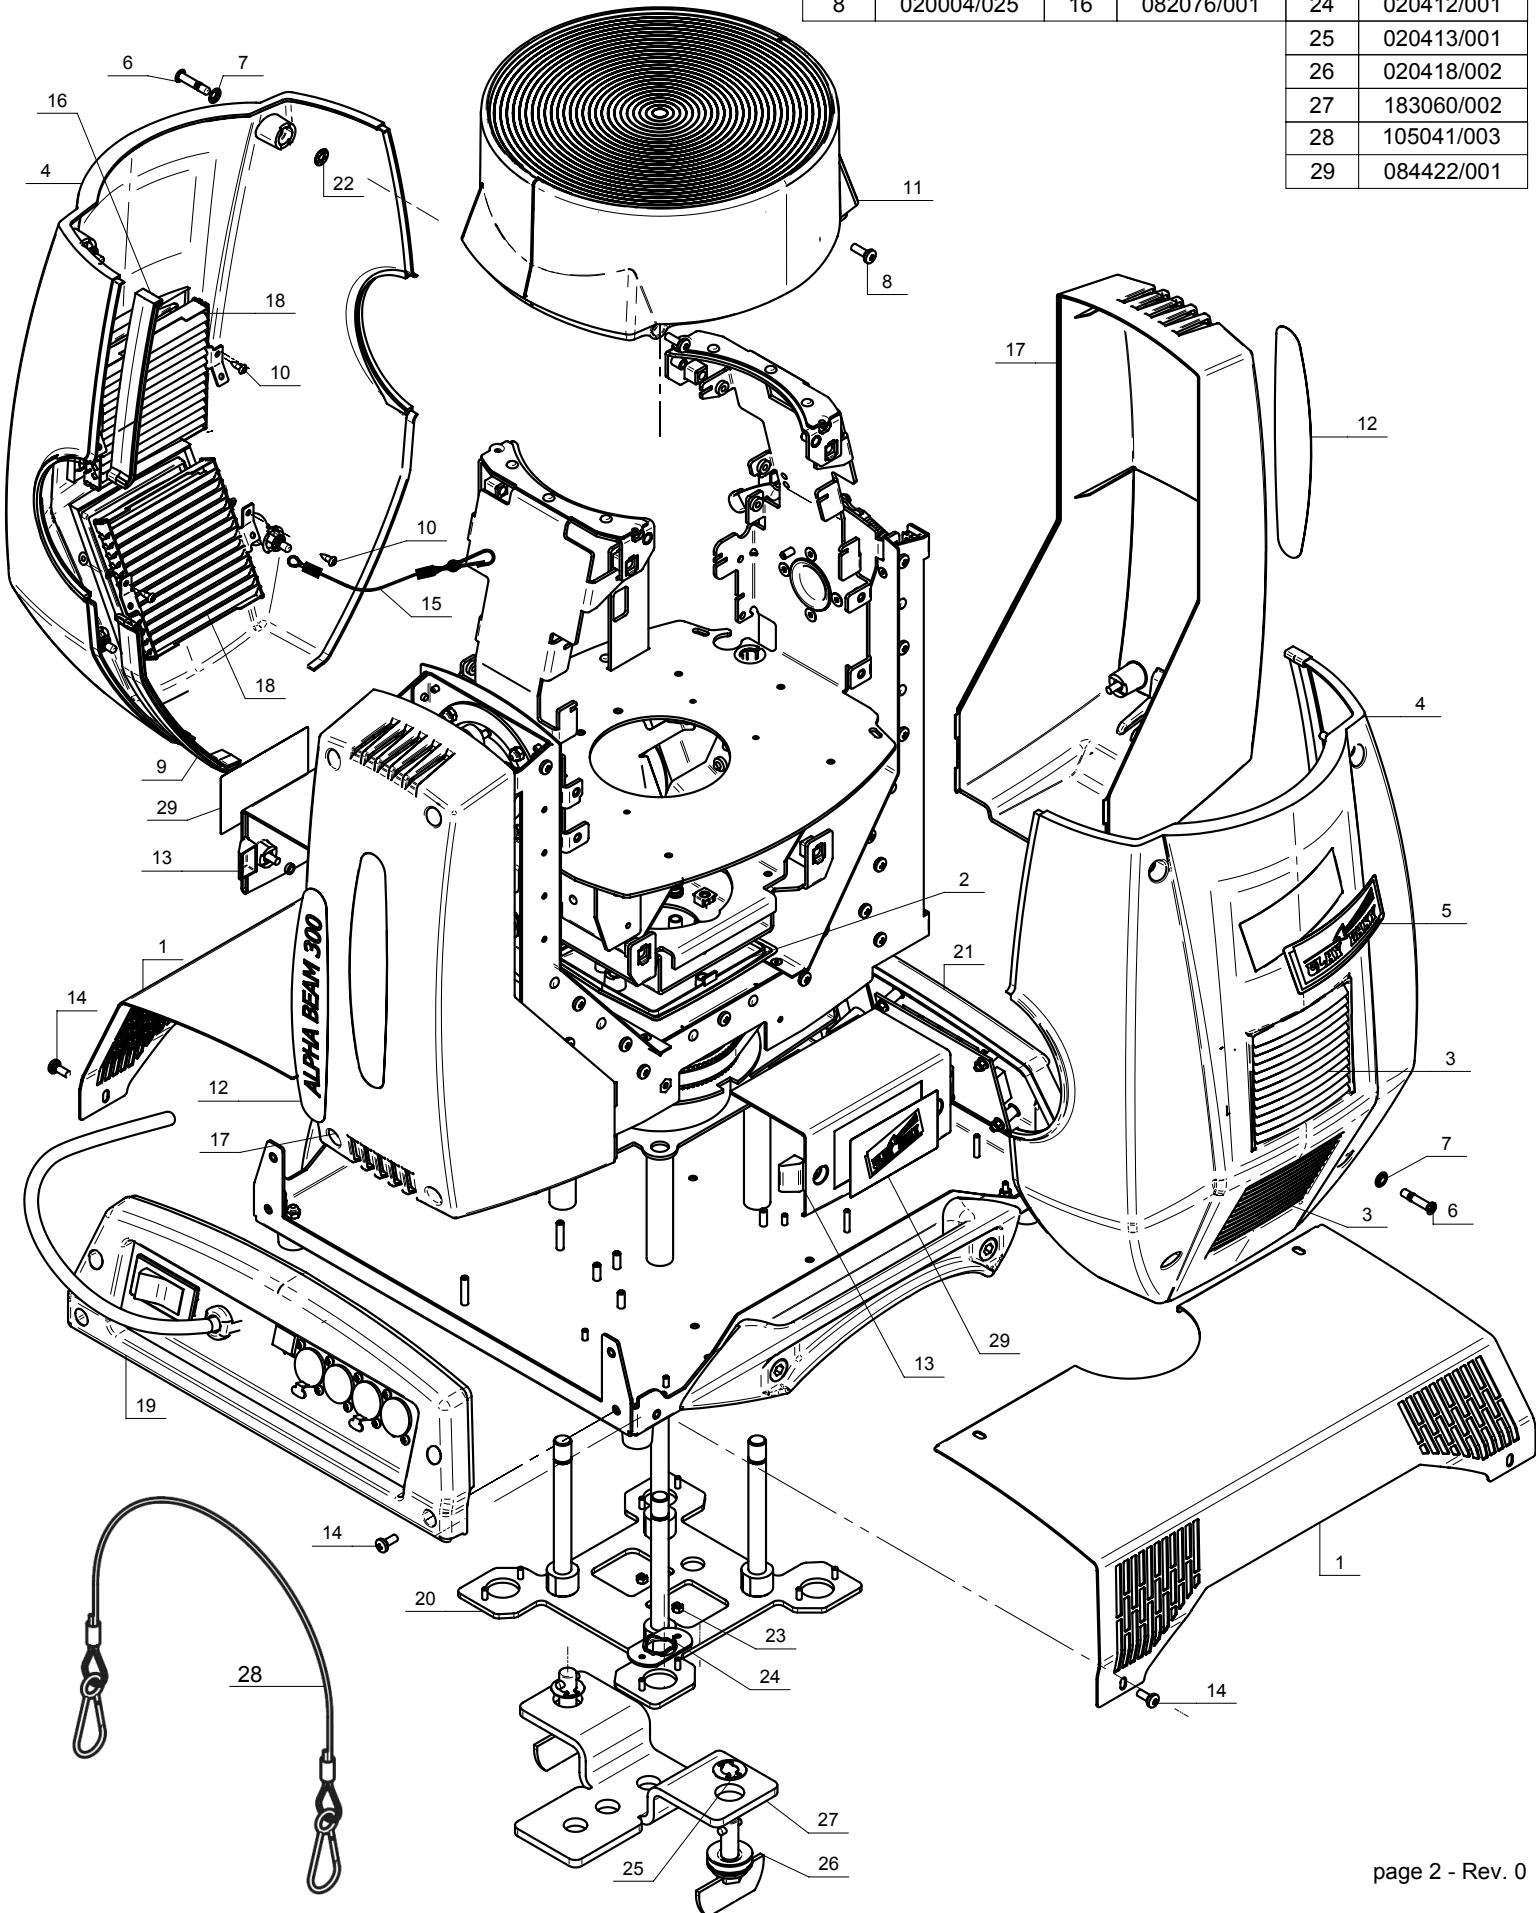

SPARE PARTS

Rev. 0 – 06/08 - Preliminary

INDEX

Case	2
Base assembly (part 1).....	3
Base assembly (part 2)	4
Control panel assembly	5
Connections panel assembly.....	6
Yoke assembly	7
Head assembly	8
Lamp/ reflector assembly	9
Colours/ Strobe assembly.....	10
Colour mixing assembly.....	11
Dimmer/ frost assembly.....	12

ALPHA BEAM 300

Case

N.	Part Number	N.	Part Number	N.	Part Number
1	227 090/001	9	082076/002	17	227016/801
2	227017/801	10	020031/016	18	227095/801
3	227095/802	11	231035/801	19	227009/801
4	082073/001	12	084419/004	20	227075/801
5	084418/001	13	227018/801	21	227006/804
6	020440/001	14	020004/026	22	020442/001
7	020441/001	15	105129/001	23	020101/001
8	020004/025	16	082076/001	24	020412/001
				25	020413/001
				26	020418/002
				27	183060/002
				28	105041/003
				29	084422/001

ALPHA BEAM 300

Base assembly

(part 1)

N.	Part Number
1	227074/801
2	021208
3	020101/001
4	020101/002
5	0 820 69/001
6	030120
7	699152/807
8	020210/005
9	020008/011
10	086004/001
11	020002/058
12	031745
13	211081/001
14	030004
15	020210/007
16	227059/001
17	227101/001
18	210039/001
19	083503/001
20	031869
21	030990
22	227102/001
23	084414/004
24	227060/001
25	030622
26	020201/003
27	020002/009

N.	Part Number
19	021037
20	086003/002
21	082077/001
22	031221
23	020201/003
24	020210/007
25	020002/057
26	020002/067
27	227055/002
28	031947
29	699146
30	020201/002
31	020210/005
32	020031/008
33	020016/002
34	020114/001
35	227055/001
36	020201/009
37	020002/015
38	020101/002
39	083818/002
40	227063/001
41	083817/002
42	227084/001
43	211065/001
44	227121/001
45	081471/001
46	020525
47	081261/801
48	081267/801
49	081606/003
50	183049/001
51	020003/001
52	086004/001
53	020201/006
54	020106/008
55	227097/001
56	650076/001