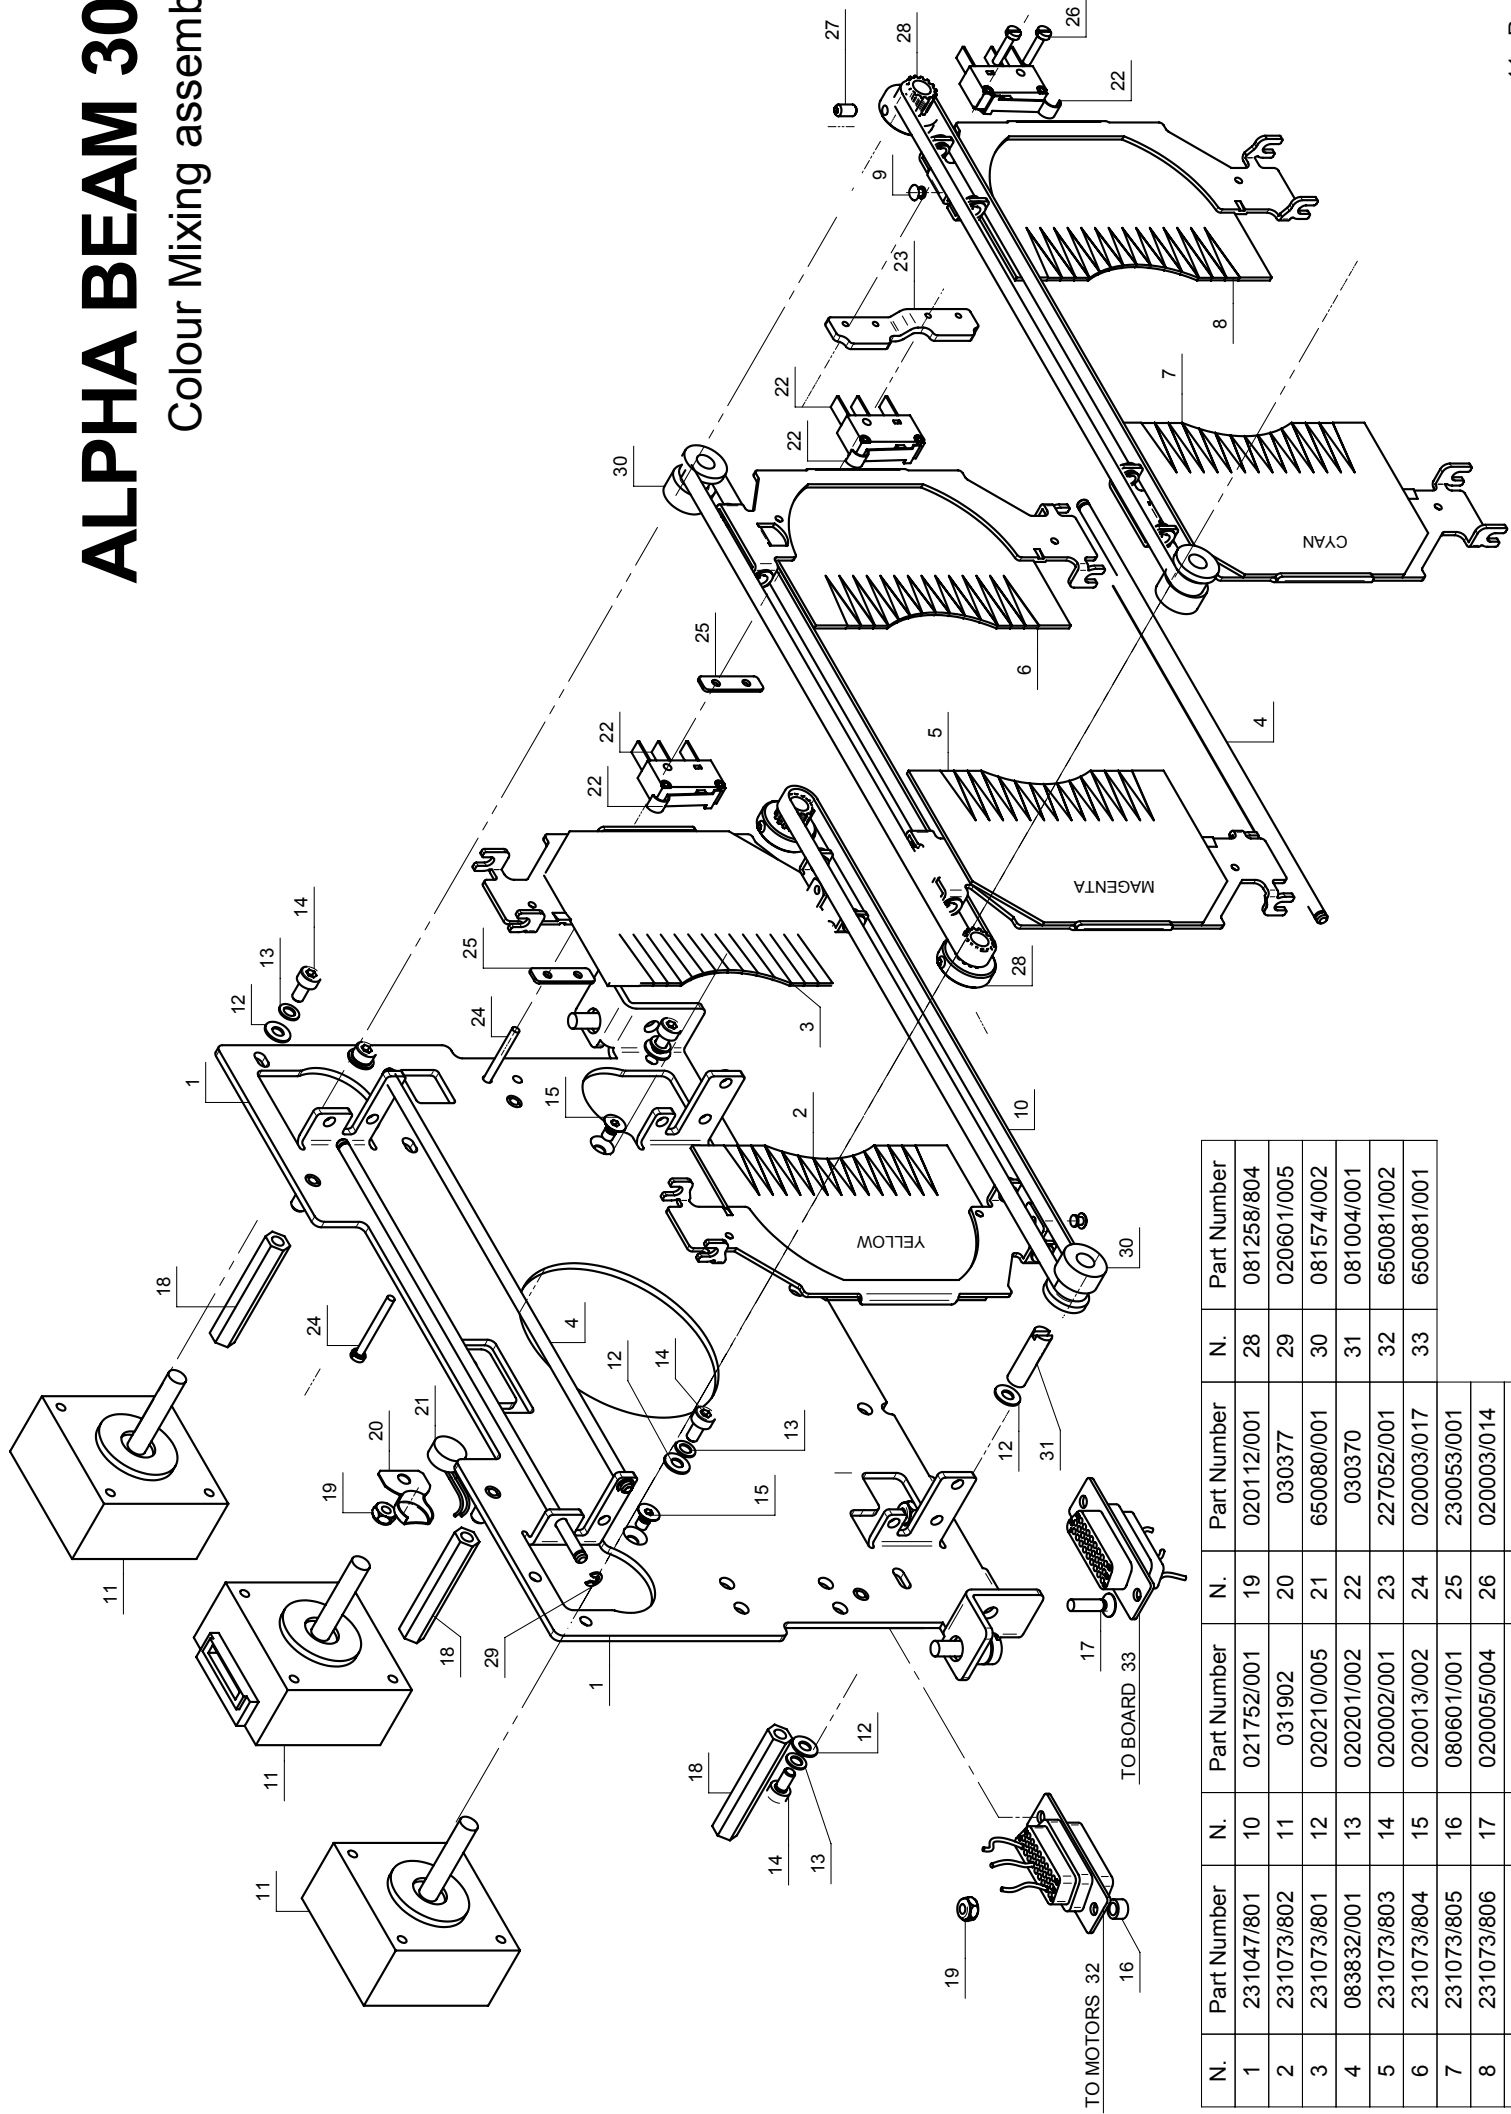

ALPHA BEAM 300

Colour Mixing assembly

N.	Part Number	N.	Part Number	N.	Part Number	N.	Part Number
1	231047/801	10	021752/001	19	020112/001	28	081258/804
2	231073/802	11	031902	20	030377	29	020601/005
3	231073/801	12	020210/005	21	650080/001	30	081574/002
4	083832/001	13	020201/002	22	030370	31	081004/001
5	231073/803	14	020002/001	23	227052/001	32	650081/002
6	231073/804	15	020013/002	24	020003/017	33	650081/001
7	231073/805	16	080601/001	25	230053/001		
8	231073/806	17	020005/004	26	020003/014		
9	020402/003	18	021602/005	27	020016/007