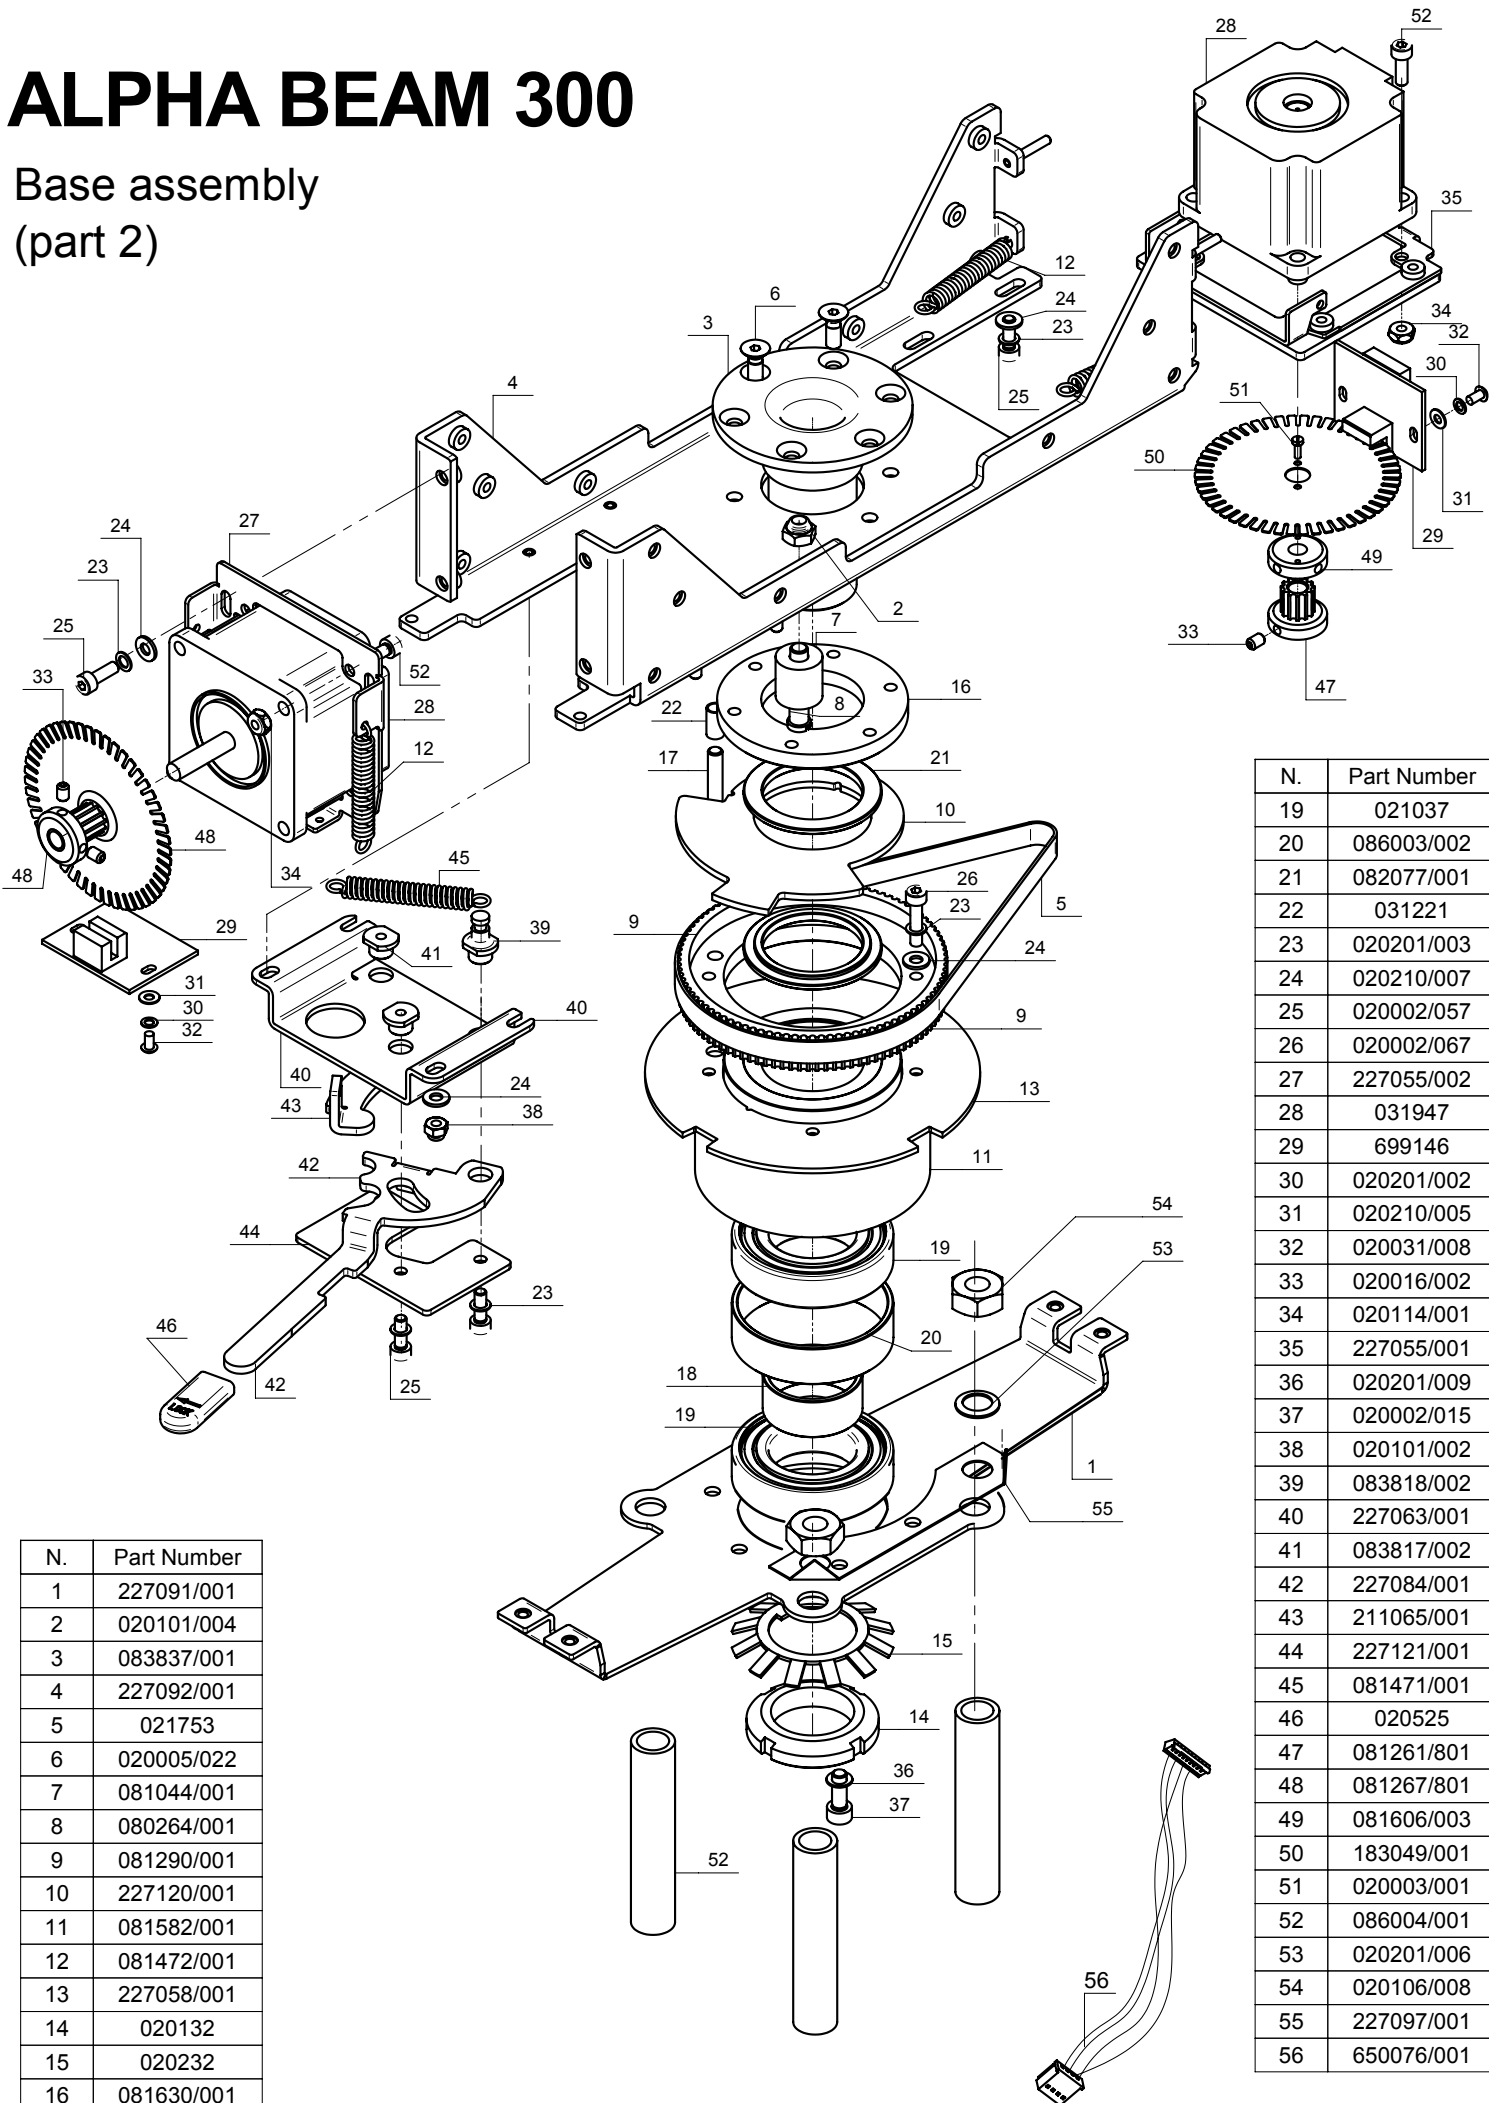

ALPHA BEAM 300

Case

N.	Part Number	N.	Part Number	N.	Part Number
1	227 090/001	9	082076/002	17	227016/801
2	227017/801	10	020031/016	18	227095/801
3	227095/802	11	231035/801	19	227009/801
4	082073/001	12	084419/004	20	227075/801
5	084418/001	13	227018/801	21	227006/804
6	020440/001	14	020004/026	22	020442/001
7	020441/001	15	105129/001	23	020101/001
8	020004/025	16	082076/001	24	020412/001
				25	020413/001
				26	020418/002
				27	183060/002
				28	105041/003
				29	084422/001

ALPHA BEAM 300

Base assembly

(part 1)

N.	Part Number
1	227074/801
2	021208
3	020101/001
4	020101/002
5	0 820 69/001
6	030120
7	699152/807
8	020210/005
9	020008/011
10	086004/001
11	020002/058
12	031745
13	211081/001
14	030004
15	020210/007
16	227059/001
17	227101/001
18	210039/001
19	083503/001
20	031869
21	030990
22	227102/001
23	084414/004
24	227060/001
25	030622
26	020201/003
27	020002/009

ALPHA BEAM 300

Base assembly (part 2)

N.	Part Number
1	227091/001
2	020101/004
3	083837/001
4	227092/001
5	021753
6	020005/022
7	081044/001
8	080264/001
9	081290/001
10	227120/001
11	081582/001
12	081472/001
13	227058/001
14	020132
15	020232
16	081630/001
17	020307/002
18	086003/001

N.	Part Number
19	021037
20	086003/002
21	082077/001
22	031221
23	020201/003
24	020210/007
25	020002/057
26	020002/067
27	227055/002
28	031947
29	699146
30	020201/002
31	020210/005
32	020031/008
33	020016/002
34	020114/001
35	227055/001
36	020201/009
37	020002/015
38	020101/002
39	083818/002
40	227063/001
41	083817/002
42	227084/001
43	211065/001
44	227121/001
45	081471/001
46	020525
47	081261/801
48	081267/801
49	081606/003
50	183049/001
51	020003/001
52	086004/001
53	020201/006
54	020106/008
55	227097/001
56	650076/001